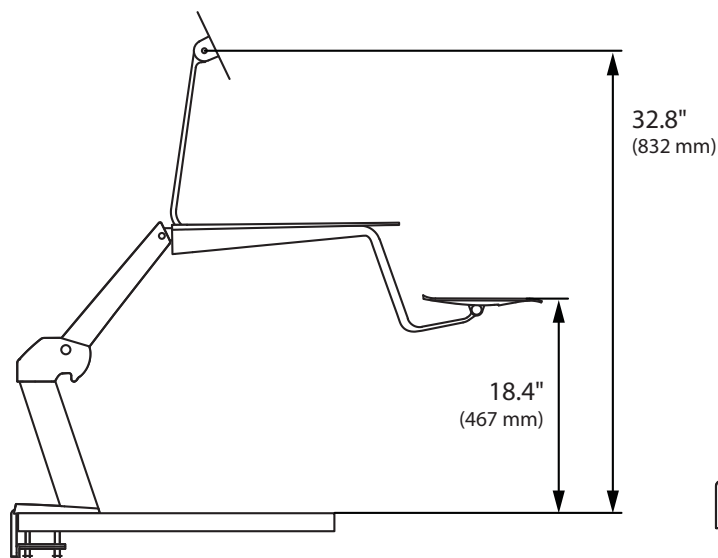

### Dimensions

© 2013 Ergotron, Inc. rev. 11/13/2017 DIM-WFAPlatinum **Content is subject to change without notification**

**Americas Sales and Corporate Headquarters**

St. Paul, MN USA  
 (800) 888-8458  
 +1-651-681-7600  
[www.ergotron.com](http://www.ergotron.com)  
[sales@ergotron.com](mailto:sales@ergotron.com)