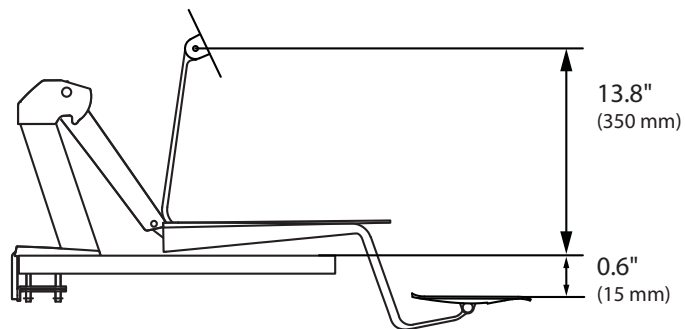

### Dimensions

© 2013 Ergotron, Inc. rev. 11/13/2017 DIM-WFAPlatinum **Content is subject to change without notification**

**Americas Sales and Corporate Headquarters**

St. Paul, MN USA  
 (800) 888-8458  
 +1-651-681-7600  
[www.ergotron.com](http://www.ergotron.com)  
[sales@ergotron.com](mailto:sales@ergotron.com)