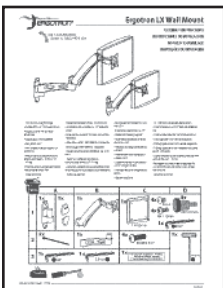

LX Wall Mount System

Click manuals below to open.

Wall Mounted Track

888-31-001
EN - English

Wall Track Brackets for Mounting Flat Panel Monitor Arms and Direct Pivots

888-97-020

Wall Track Cable Management

888-70-011

CPU Holder

888-80-011

Cable Management Channel

888-70-010

Ergotron LX LCD Arm
Installation Manual

888-45-041M
EN - English
ES - Español
FR - Français
PT - Português

Set-up & Go Guide

888-45-153-W
EN - English
ES - Español
FR - Français
DE - Deutsch
NL - Nederlands
IT - Italiano
JP - 日本語
CM - 中文
KO -

Ergotron LX Keyboard Arm
Installation Manual

888-45-047M
EN - English
ES - Español
FR - Français
PT - Português