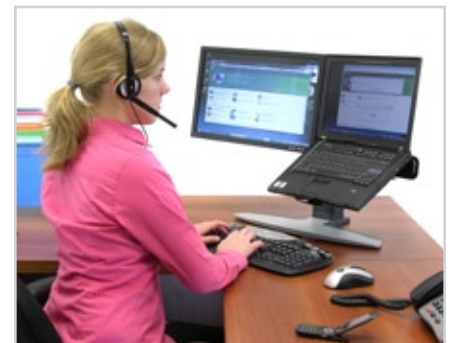

- Technologie Constant Force permet un ajustement souple sans outil
- L'ajustement ergonomique de la hauteur sur 13 cm convient à la plupart des utilisateurs d'ordinateurs
- Conforme aux critères de tests des spécifications UL 1678
- Écran : inclinaison de +25°/-5° (vers le haut/le bas)
  Angle décalé vers l'intérieur de 8° pour une vision parabolique optimale
  Orientation horizontale/verticale de 360°
- La base du support permet une orientation sur 360°
- Configuré avec l'ordinateur portable à droite et l'écran à gauche du support
- Convient à la plupart des grands et petits ordinateurs portables, avec ou sans station d'accueil
- Le support Neo-Flex s'intègre dans tous les espaces. Son aspect agréable s'adapte à votre environnement et augmente l'espace de travail.
- Capacité de poids (totale) 5,4 à 13,6 kg
- Conformité VESA®
- Garantie de trois ans

Taille du LCD	Capacité totale de poids	Fixation	Inclinaison	Pan	Rotation	Standard VESA
≤ 20"	5,4-12,7 kg 12-28 lbs	13 cm 5"	LCD 30°	Socle 360°	LCD 360° P/L	MIS-D

Nom du produit	Support Combo Neo-Flex
Référence	33-331-057 (deux tons de gris)
Le produit comprend	Support, plate-forme pour ordinateur portable, collier coulissant pour écran, manuel, kit de montage écran VESA, attaches de câble, kit Velcro, clips, support anti-dérapant
Dimensions d'emballage	710 x 580 x 396 mm
Poids emballage compris	11,3 kg
Garantie	5 ans
Poids supporté	Totale 5,4 à 13,6 kg ; ordinateur portable 2,7 à 5,4 kg ; écran 2,7 à 8,2 kg
Ecran(s) compatible(s)	Presque tous les ordinateurs portables avec ou sans duplicateur de ports et écrans compatibles VESA (jusqu'à une taille d'écran de 20")

© 2009 Ergotron, Inc. rev. 06/04/2009 e-NeoFlexCombo-FR

Contenu sujet à modification sans avis préalable, photos non contractuelles.