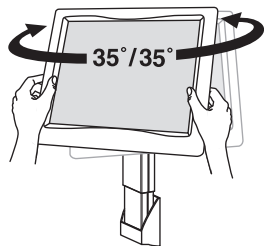

Ergotron® Neo-Flex™

Fixation Murale Ajustable en Hauteur

Plus de mouvements. Moins d'efforts.
Sentez la différence.

Toujours à la hauteur

Ne cherchez plus. Simple et esthétique, la fixation murale Neo-Flex LCD Lift vous permet d'ajuster en hauteur les écrans LCD et LCD-TV.

D'un simple mouvement, réglez la hauteur de votre écran, son orientation, son inclinaison et passez du mode portrait au mode paysage.

Le Neo-Flex LCD Lift est la solution idéale pour garantir une visualisation confortable à chaque utilisateur tout en assurant un encombrement réduit.

La solution idéale pour les espaces restreints.

Fixation simple par quatre vis.

La technologie Constant Force (CF™) assure une grande souplesse et facilité d'ajustement.

Mouvements

Ajustement en hauteur sur 13 cm

Orientation panoramique de l'écran sur 70°*

Inclinaison de l'écran sur 35°*

Rotation portrait / paysage (90°)

*Variable en fonction de la taille et du positionnement des trous de fixation de l'écran.

Caractéristiques :