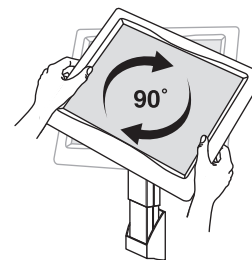

Ergotron® Neo-Flex™

Fixation Murale Ajustable en Hauteur

Plus de mouvements. Moins d'efforts.
Sentez la différence.

Toujours à la hauteur

Ne cherchez plus. Simple et esthétique, la fixation murale Neo-Flex LCD Lift vous permet d'ajuster en hauteur les écrans LCD et LCD-TV.

D'un simple mouvement, réglez la hauteur de votre écran, son orientation, son inclinaison et passez du mode portrait au mode paysage.

Le Neo-Flex LCD Lift est la solution idéale pour garantir une visualisation confortable à chaque utilisateur tout en assurant un encombrement réduit.

La solution idéale pour les espaces restreints.

Fixation simple par quatre vis.

La technologie Constant Force (CF™) assure une grande souplesse et facilité d'ajustement.

Mouvements

Ajustement en hauteur sur 13 cm

Orientation panoramique de l'écran sur 70°*

Inclinaison de l'écran sur 35°*

Rotation portrait / paysage (90°)

*Variable en fonction de la taille et du positionnement des trous de fixation de l'écran.

Caractéristiques :