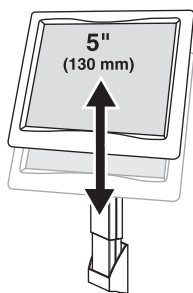

Ergotron® Neo-Flex™

Fixation Murale Ajustable en Hauteur

Plus de mouvements. Moins d'efforts.
Sentez la différence.

Toujours à la hauteur

Ne cherchez plus. Simple et esthétique, la fixation murale Neo-Flex LCD Lift vous permet d'ajuster en hauteur les écrans LCD et LCD-TV.

La solution idéale pour les espaces restreints.

Fixation simple par quatre vis.

La technologie Constant Force (CF™) assure une grande souplesse et facilité d'ajustement.

Mouvements

Ajustement en hauteur sur 13 cm

Orientation panoramique de l'écran sur 70°*

Inclinaison de l'écran sur 35°*

Rotation portrait / paysage (90°)

*Variable en fonction de la taille et du positionnement des trous de fixation de l'écran.

Caractéristiques :

Description : Neo-Flex Fixation Murale

Référence : 60-577-195 (noir)

Fixation :

Fixation sur surfaces verticales, colonnes, tubes.

Poids d'écran supporté : de 2,7 kg à 7,2 kg

Poids du produit : 2,7 kg

Dimensions : 41,9 x 10,8 x 9,2 cm