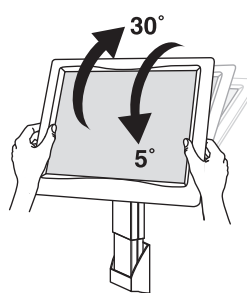

Ergotron® Neo-Flex™

Fixation Murale Ajustable en Hauteur

Plus de mouvements. Moins d'efforts.
Sentez la différence.

Toujours à la hauteur

Ne cherchez plus. Simple et esthétique, la fixation murale Neo-Flex LCD Lift vous permet d'ajuster en hauteur les écrans LCD et LCD-TV.

D'un simple mouvement, réglez la hauteur de votre écran, son orientation, son inclinaison et passez du mode portrait au mode paysage.

Le Neo-Flex LCD Lift est la solution idéale pour garantir une visualisation confortable à chaque utilisateur tout en assurant un encombrement réduit.

La solution idéale pour les espaces restreints.

Fixation simple par quatre vis.

La technologie Constant Force (CF™) assure une grande souplesse et facilité d'ajustement.

Mouvements

Ajustement en hauteur sur 13 cm

Orientation panoramique de l'écran sur 70°*

Inclinaison de l'écran sur 35°*

Rotation portrait / paysage (90°)

*Variable en fonction de la taille et du positionnement des trous de fixation de l'écran.

Caractéristiques :