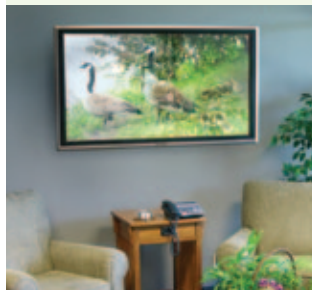

Ce système de support mural tout-en-un entièrement intégré comprend tous les composants qui vous permettront d'installer des écrans numériques. Une boîte, un numéro de pièce : tout ce dont vous avez besoin, y compris un support d'unité centrale pour client léger compatible VESA, un mode pivot vertical-horizontal et des fixations solides..

60-600-009 ≤47,6 kg (≤105 lbs)

+ Finance + Soins de santé + Accueil + Automobile + Entreprise + Transport + Éducation + Détaillant + Restaurants + Bureaux + Salles publiques + Événements + Bibliothèques +