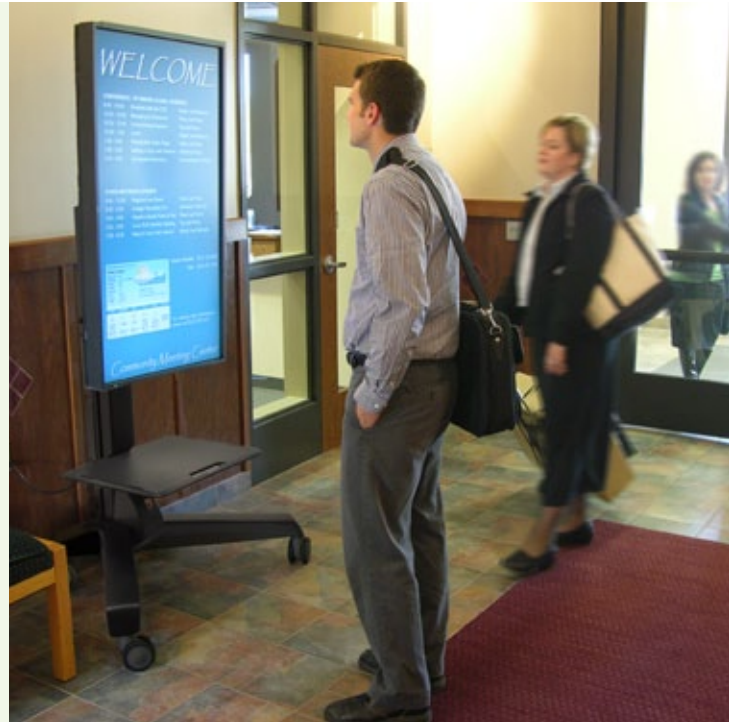

Signalisation numérique

Peu d'efforts pour un impact géant

MediaCenter
mobile Neo-Flex®

Ajustement sans effort de 51 cm

Fournit une signalisation ou des images numériques et fait pivoter votre écran en position verticale ou horizontale en fonction de vos besoins. Il n'est pas nécessaire de réinstaller l'écran.

24-190-085 LD 11,4–22,7 kg (25–50 lbs)
24-191-085 VHD 22,7–40,9 kg (50–90 lbs)
24-192-085 UHD 40,9–54,4 kg (90–120 lbs)

Qu'il s'agisse de communiquer des graphiques ou vidéos en continu frappantes ou destinées à attirer l'attention, l'attrait de la signalisation numérique réside dans sa capacité à manipuler rapidement et facilement le contenu en temps réel pour influencer le comportement du public. Toutefois, le positionnement efficace est l'un des éléments clés pour communiquer avec succès un message marquant. C'est là qu'intervient Ergotron.

Notre ligne novatrice de fixations d'écrans et de stations de travail mobiles met ce contenu à la disposition du public, décuplant ainsi son impact.

Le MediaCenter mobile Neo-Flex d'Ergotron maximise votre investissement, vous permet de déplacer le contenu où vous le voulez et de l'ajuster sans effort pour un affichage optimum. Notre support mural inclinable TM et nos bras et support pivotants muraux Neo-Flex HD positionnent de façon unique vos écrans moyens ou larges pour un point de projection optimum. En outre, tous nos produits sont simples à installer.

Peu d'efforts pour un impact géant. Voilà la valeur d'Ergotron.

Support d'intégration
d'images SIM90

Ce système de support mural tout-en-un entièrement intégré comprend tous les composants qui vous permettront d'installer des écrans numériques. Une boîte, un numéro de pièce : tout ce dont vous avez besoin, y compris un support d'unité centrale pour client léger compatible VESA, un mode pivot vertical-horizontal et des fixations solides..