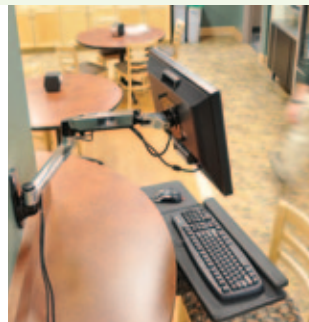

Ce système de support mural tout-en-un entièrement intégré comprend tous les composants qui vous permettront d'installer des écrans numériques. Une boîte, un numéro de pièce : tout ce dont vous avez besoin, y compris un support d'unité centrale pour client léger compatible VESA, un mode pivot vertical-horizontal et des fixations solides..

60-600-009 ≤47,6 kg (≤105 lbs)

+ Finance + Soins de santé + Accueil + Automobile + Entreprise + Transport + Éducation + Détaillant + Restaurants + Bureaux + Salles publiques + Événements + Bibliothèques +